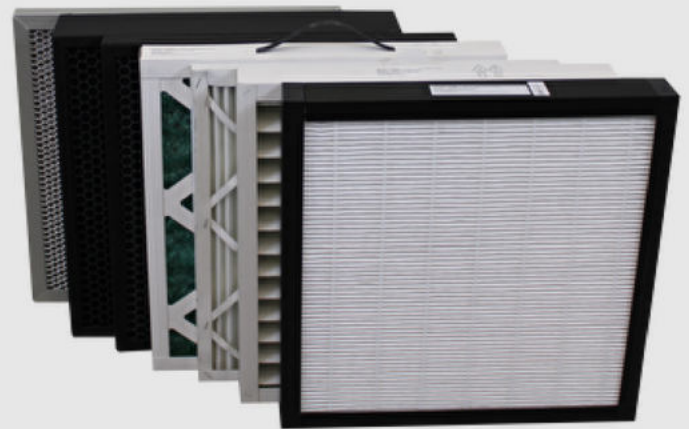

Ersatzfilter für BL 600 Filterbox

Filter für BL 600 Filterbox

- Artikelnr.: 1406
  1 Stck. Vorfilter G4
- Artikelnr.: 1406-1
  3er-Set Vorfilter G4
- Artikelnr.: 1406-2
  1 Stck. Feinstaubfilter F5
- Artikelnr.: 1406-3
  1 Stck. Feinstaubfilter F9
- Artikelnr.: 1406-6
  1 Stck. Feinstaubfilter H13
- Artikelnr.: 1406-4
  1 Stck. Aktivkohlefilter
- Artikelnr.: 1406-5
  1 Stck. Lack- und Farbnebelfilter G3

Wir freuen uns über Ihr Interesse und beraten Sie gerne persönlich:

AirMex GmbH | Äußere Oberausr. 36/3 | D-83026 Rosenheim

Tel.: 0049 (0)8035-501 90-20 | Fax: 0049 (0)8031 88718-94 | Email: info@airmex.org